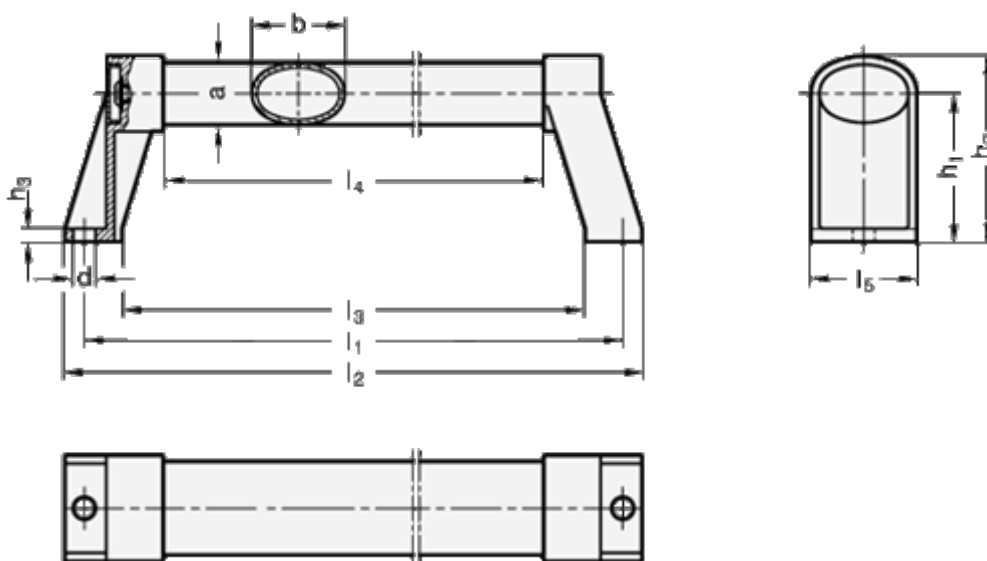

Varenummer: 20334136500SW
Beskrivelse: E+G Ovalt håndtag i aluminium
GN 334.1-36-500-SW

Mål

a = 24	l3 = 471
b = 36	l4 = 439
d = 8.5	l5 = 41
h1 = 57	
h2 = 72	
h3 = 5	
l1 = 500	
l2 = 515	